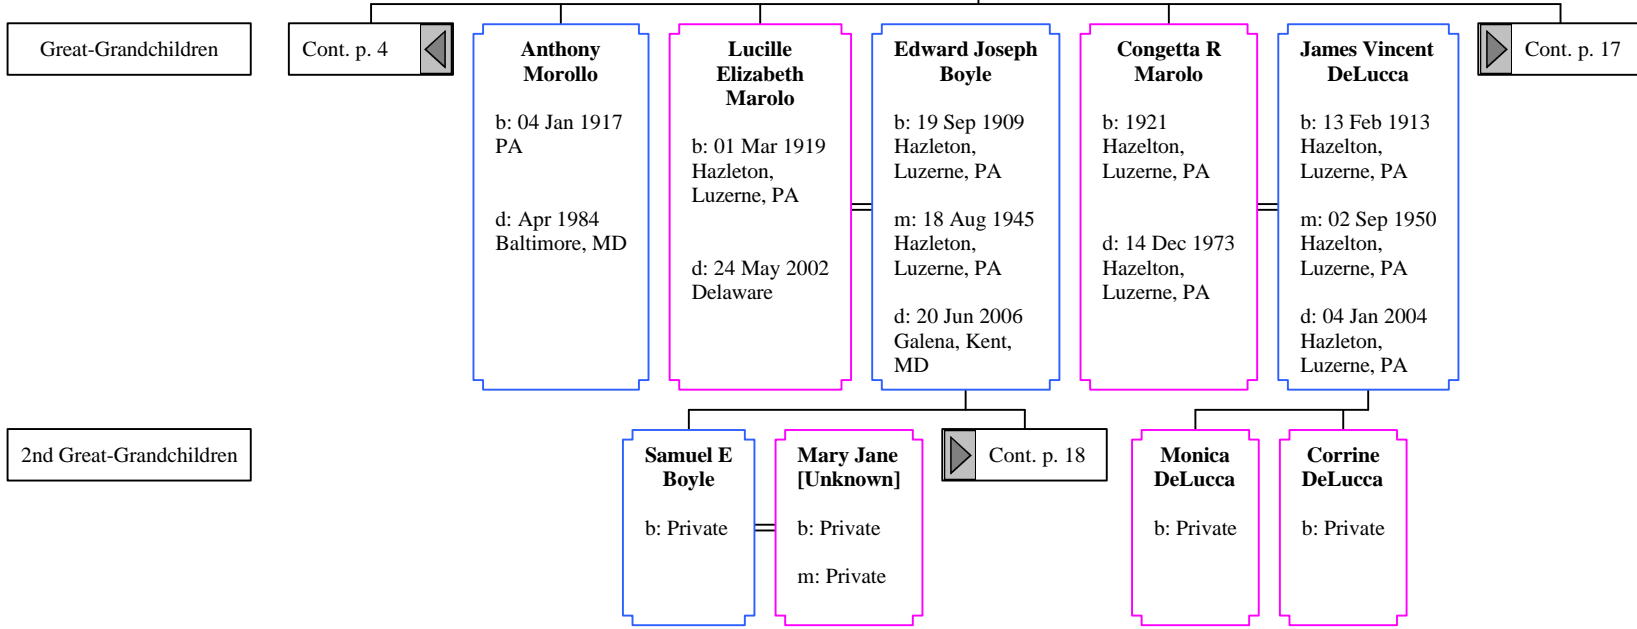

<b>William A Coyle</b>  b: Private
--

<b>Baby Boy Coyle</b>  b: 25 Aug 1931 Hazleton, Luzerne, PA  d: 25 Aug 1931 Hazleton, Luzerne, PA
---

<b>John Coyle</b>  b: Private
---

<b>Baby Girl Coyle</b>  b: 08 Sep 1934 Hazleton, Luzerne, PA  d: 08 Sep 1934 Hazleton, Luzerne, PA
--

*Descendants of Michele (Michael) Angarola (9 of 40)*

<p><b>(Saverio Morollo)</b>  <b>Samuel Marolo</b></p> <p>b: 26 Apr 1890          Hazleton,          Luzerne, PA</p> <p>d: 29 Jan 1974          Hazleton,          Luzerne, PA</p>	<p><b>Catherine Bellezza</b></p> <p>b: Abt. 1897          Italia</p> <p>m: 17 May 1915          Hazleton,          Luzerne, PA</p> <p>d: 1946</p>
---	---