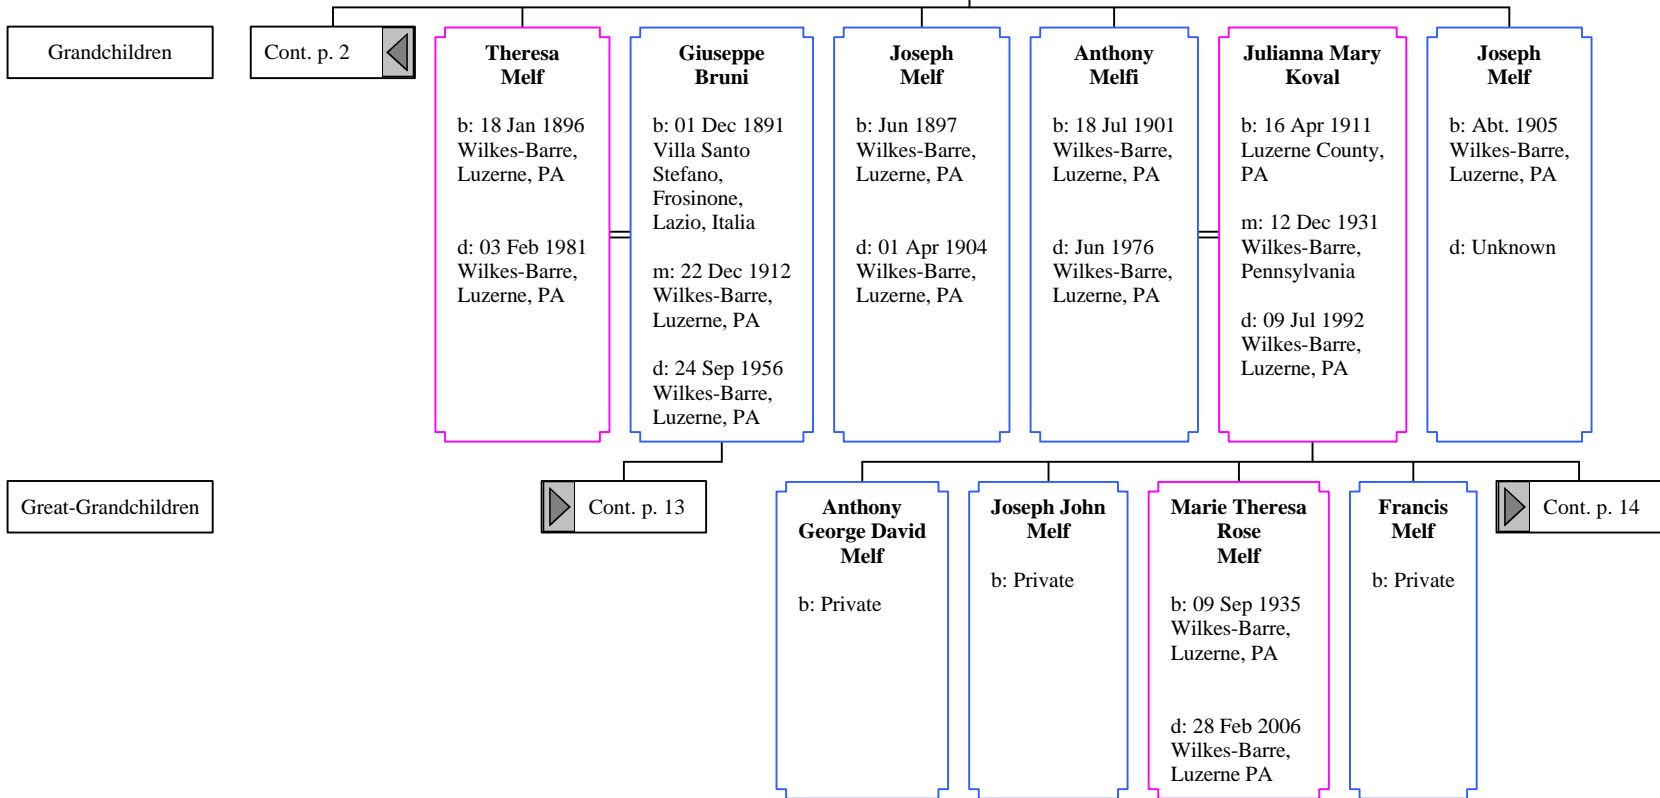

Cont. p. 10

2nd Great-Grandchildren

Cont. p. 11

Cont. p. 12

*Descendants of Michele (Michael) Angarola (6 of 40)*

<p><b>Carmella Angarola</b> b: 04 Apr 1864 Italia d: 08 Jul 1934 Wilkes-Barre, Luzerne, PA</p>	<p><b>Giorgio Melfi</b> b: Sep 1848 Oriolo, Cosenza, Calabria, Italia m: 02 Feb 1895 Ashley, Luzerne, PA d: 17 May 1929 Wilkes-Barre, Luzerne, PA</p>
--	---