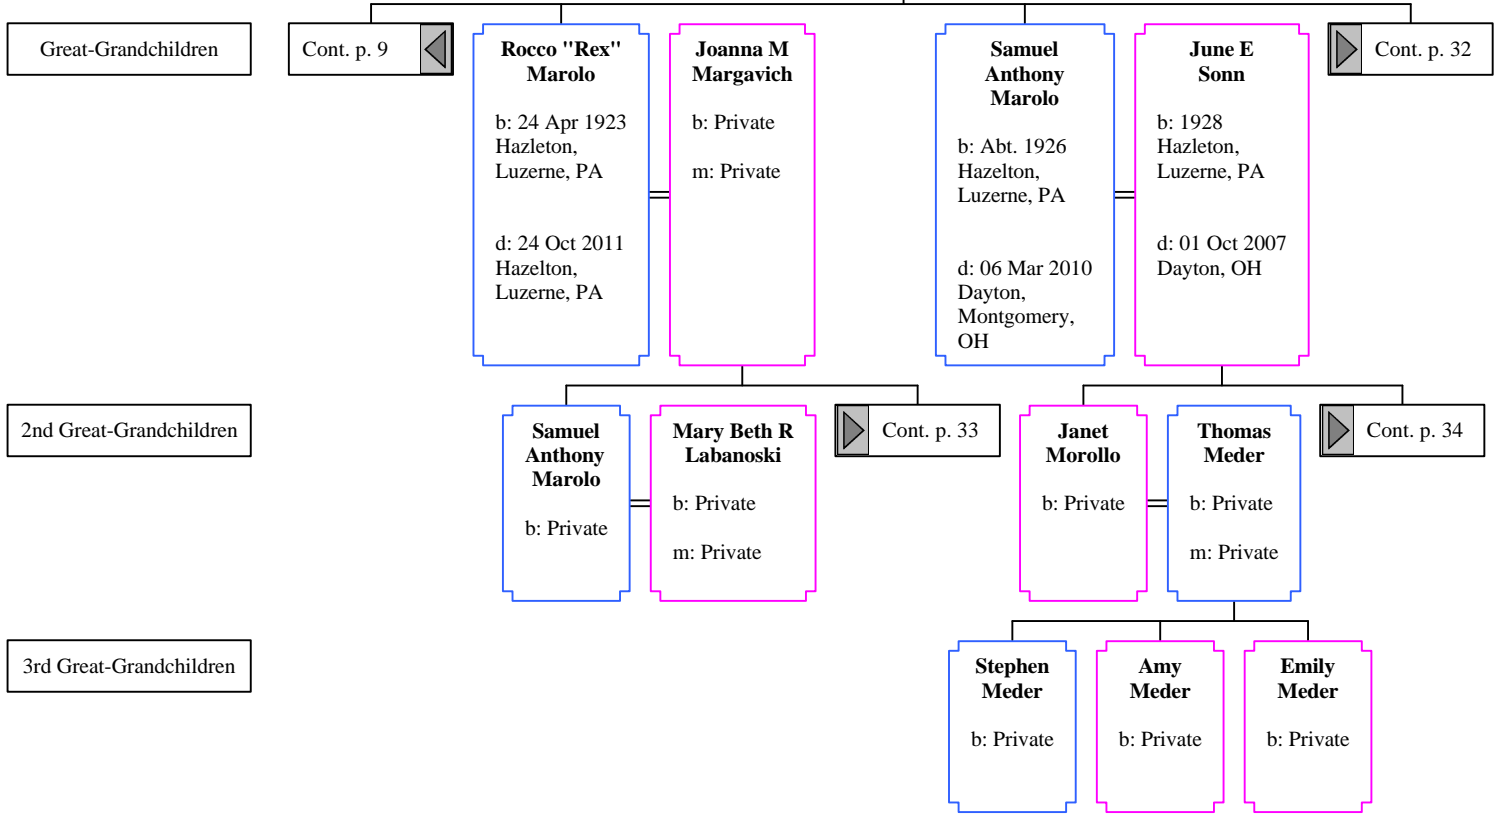

Descendants of Michele (Michael) Angarola (17 of 40)

(Saverio Morollo) Samuel Marolo b: 26 Apr 1890 Hazleton, Luzerne, PA d: 29 Jan 1974 Hazelton, Luzerne, PA	Catherine Bellezza b: Abt. 1897 Italia m: 17 May 1915 Hazleton, Luzerne, PA d: 1946