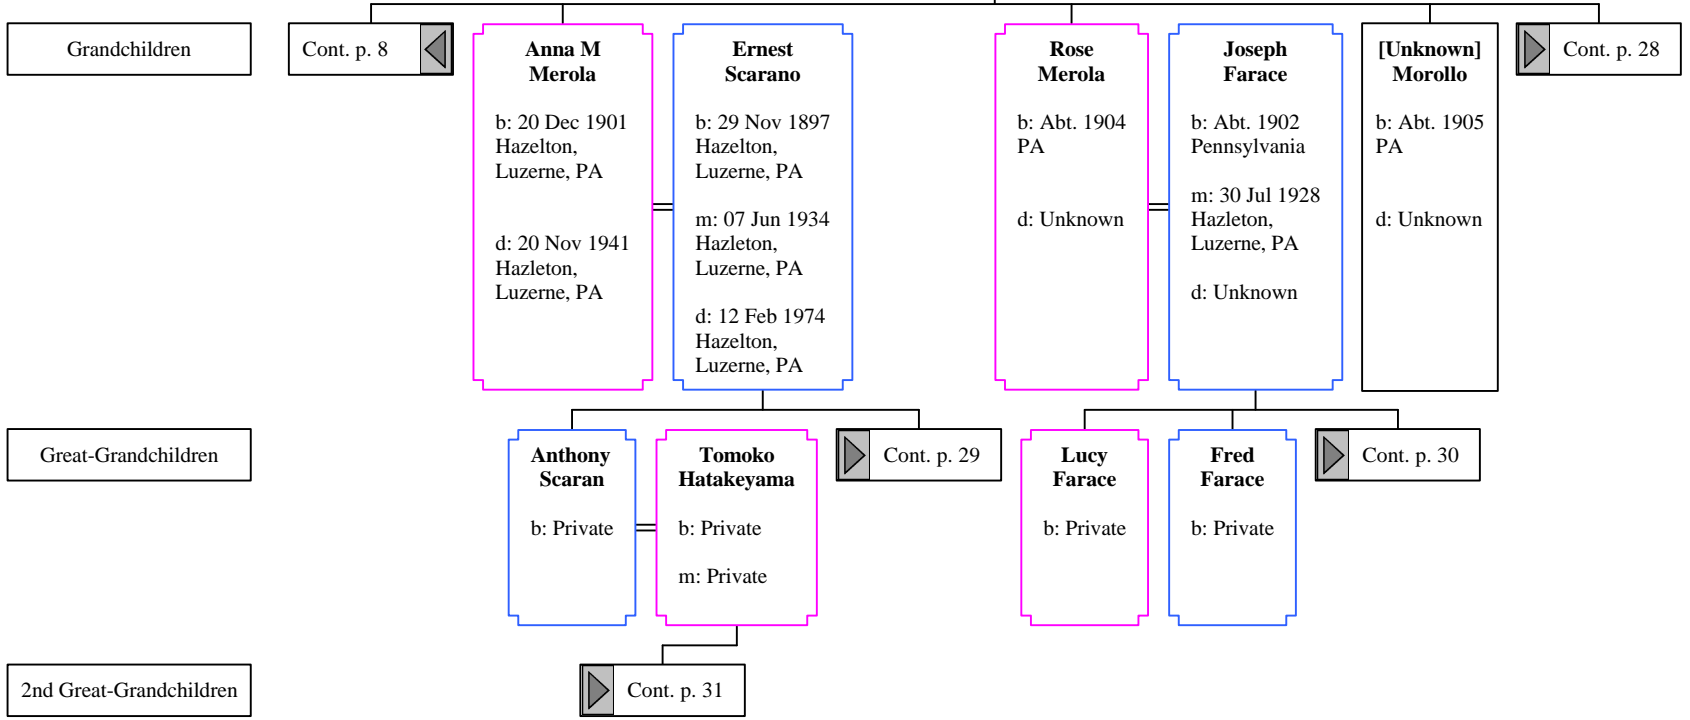

<b>Lucia Angarola</b>  b: 07 May 1870 Italia  d: 13 May 1949 Hazleton, Luzerne, PA	<b>Antonio (Anthony) Morollo</b>  b: Jan 1864 Italia  m: Bet. 1887 - 1888  d: 31 May 1927 Hazleton, Luzerne, PA
---	---