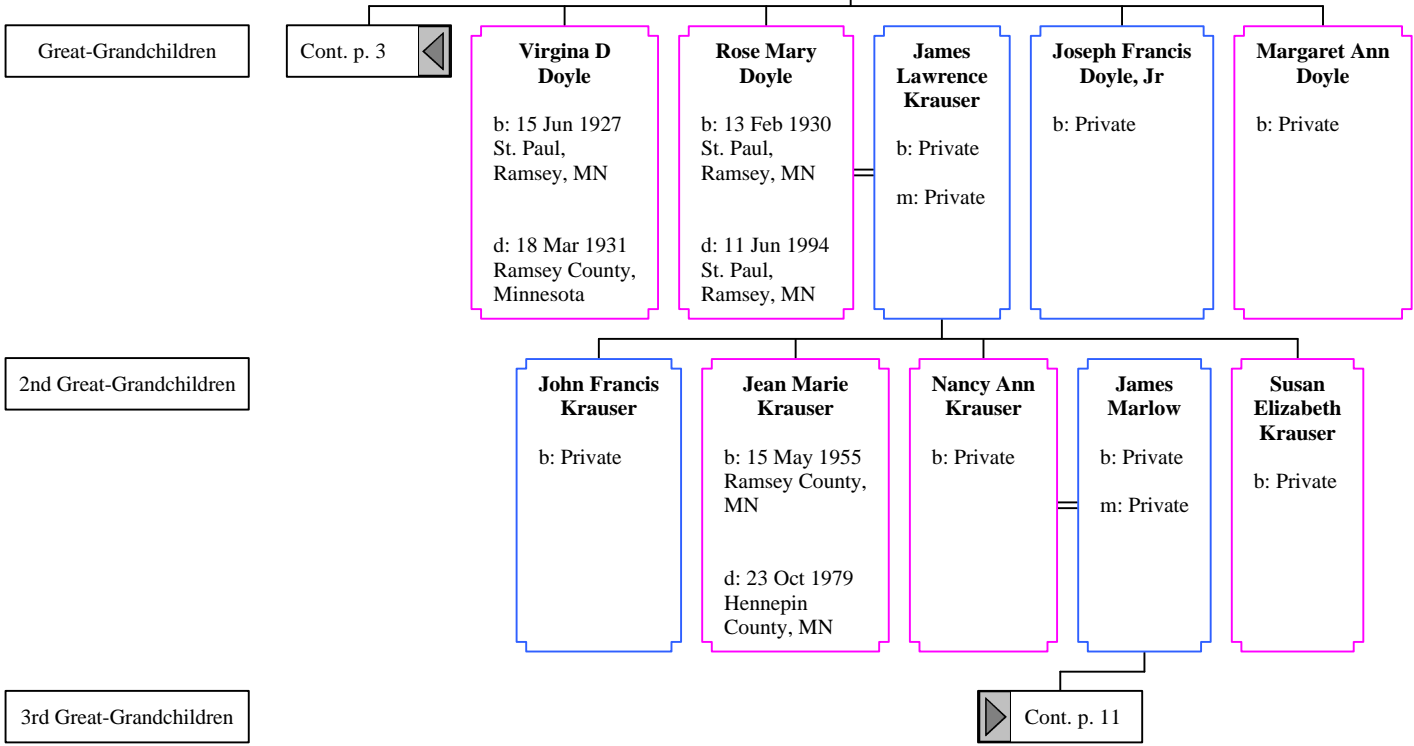

▶ Cont. p. 10

Great-Grandchildren

Janis Doyle
b: Private

Ann Frances Doyle
b: Private

Raul F Rinaldi
b: Private
m: Private

Descendants of Patrick Doyle (7 of 21)

<p style="text-align: center;">Joseph F Doyle</p> <p>b: 11 Nov 1893 Rosemount, Dakota, MN</p> <hr style="width: 50%; margin: 5px auto;"/> <p>d: 24 Nov 1956 Rochester, Olmstead, MN</p>	<p style="text-align: center;">Mary Monica Lannon</p> <p>b: 01 Jun 1900 St. Paul, Ramsey, MN</p> <hr style="width: 50%; margin: 5px auto;"/> <p>m: 28 Oct 1925 Minnesota</p> <p>d: 08 Oct 1994 Apple Valley, Dakota, MN</p>
--	--